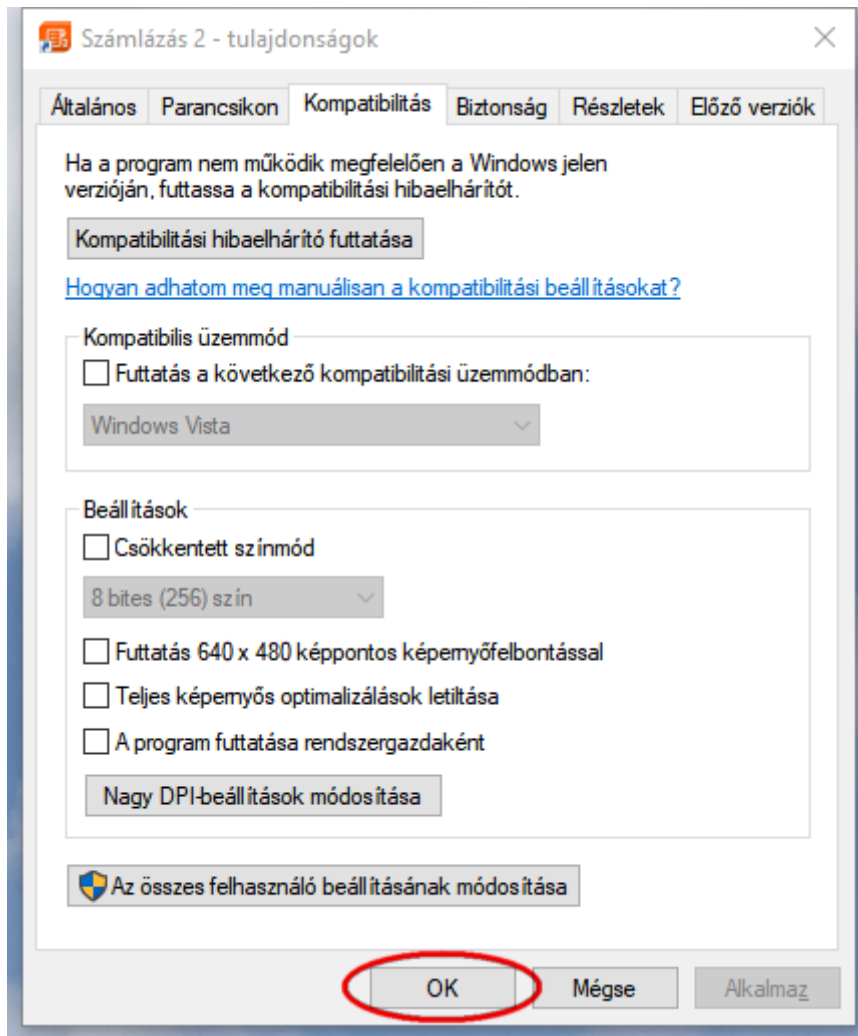

Számlázás dokumentáció

V9.84

Számlázó nyomtatási kép nem teljes

Amennyiben a számla nyomtatási képén nem látható teljesen a számla tartalma (pl. kilóg a papírról a szöveg és/vagy az összeg), akkor a következők szerint járjon el:

Zárja be a programot, majd a program indító parancsikonra jobb egérgombbal kattintva nyissa meg a tulajdonságokat és az alábbi lépések alapján állítsa be:

Az így módosított parancsikonnal indítsa el a programot.