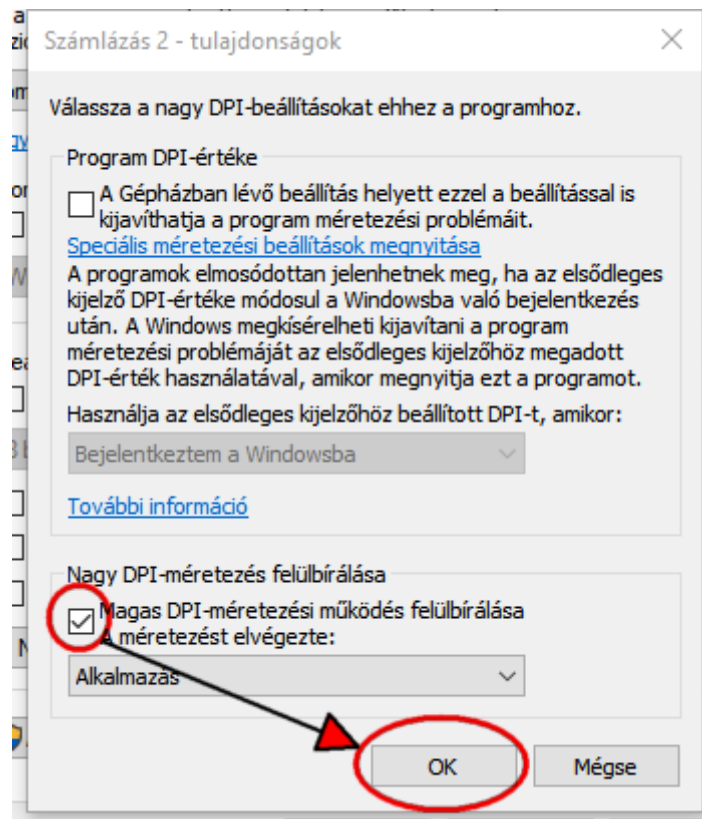

Számlázás dokumentáció

V9.84

Számlázó nyomtatási kép nem teljes

Amennyiben a számla nyomtatási képén nem látható teljesen a számla tartalma (pl. kilóg a papírról a szöveg és/vagy az összeg), akkor a következők szerint járjon el:

Zárja be a programot, majd a program indító parancsikonra jobb egérgombbal kattintva nyissa meg a tulajdonságokat és az alábbi lépések alapján állítsa be:

Az így módosított parancsikonnal indítsa el a programot.