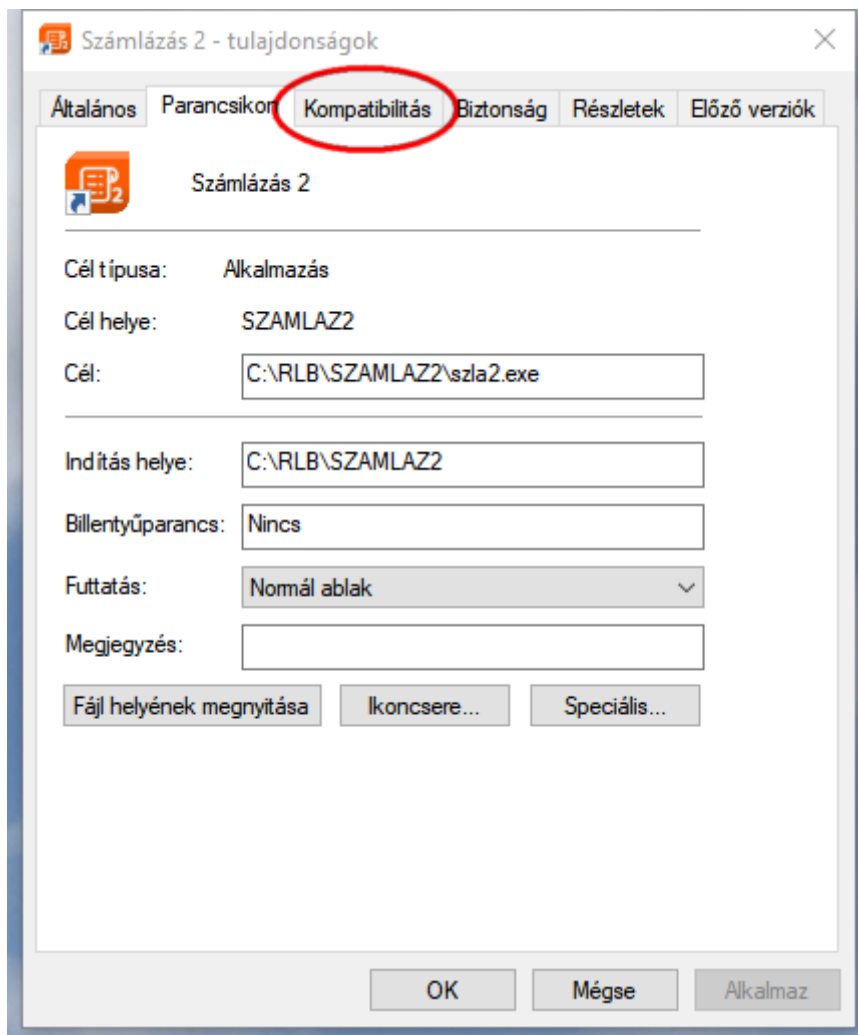

Számlázás dokumentáció

V9.84

Számlázó nyomtatási kép nem teljes

Amennyiben a számla nyomtatási képén nem látható teljesen a számla tartalma (pl. kilóg a papírról a szöveg és/vagy az összeg), akkor a következők szerint járjon el:

Zárja be a programot, majd a program indító parancsikonra jobb egérgombbal kattintva nyissa meg a tulajdonságokat és az alábbi lépések alapján állítsa be:

Az így módosított parancsikonnal indítsa el a programot.