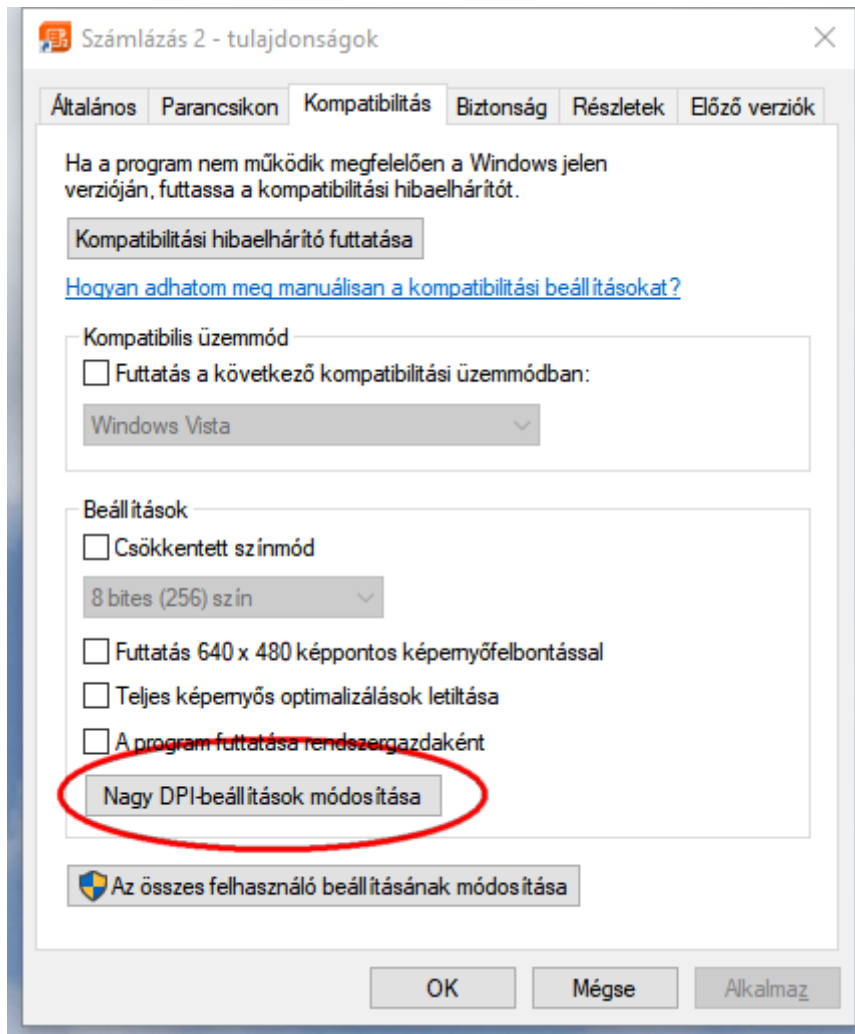

Számlázás dokumentáció

V9.84

Számlázó nyomtatási kép nem teljes

Amennyiben a számla nyomtatási képén nem látható teljesen a számla tartalma (pl. kilóg a papírról a szöveg és/vagy az összeg), akkor a következők szerint járjon el:

Zárja be a programot, majd a program indító parancsikonra jobb egérgombbal kattintva nyissa meg a tulajdonságokat és az alábbi lépések alapján állítsa be:

Az így módosított parancsikonnal indítsa el a programot.